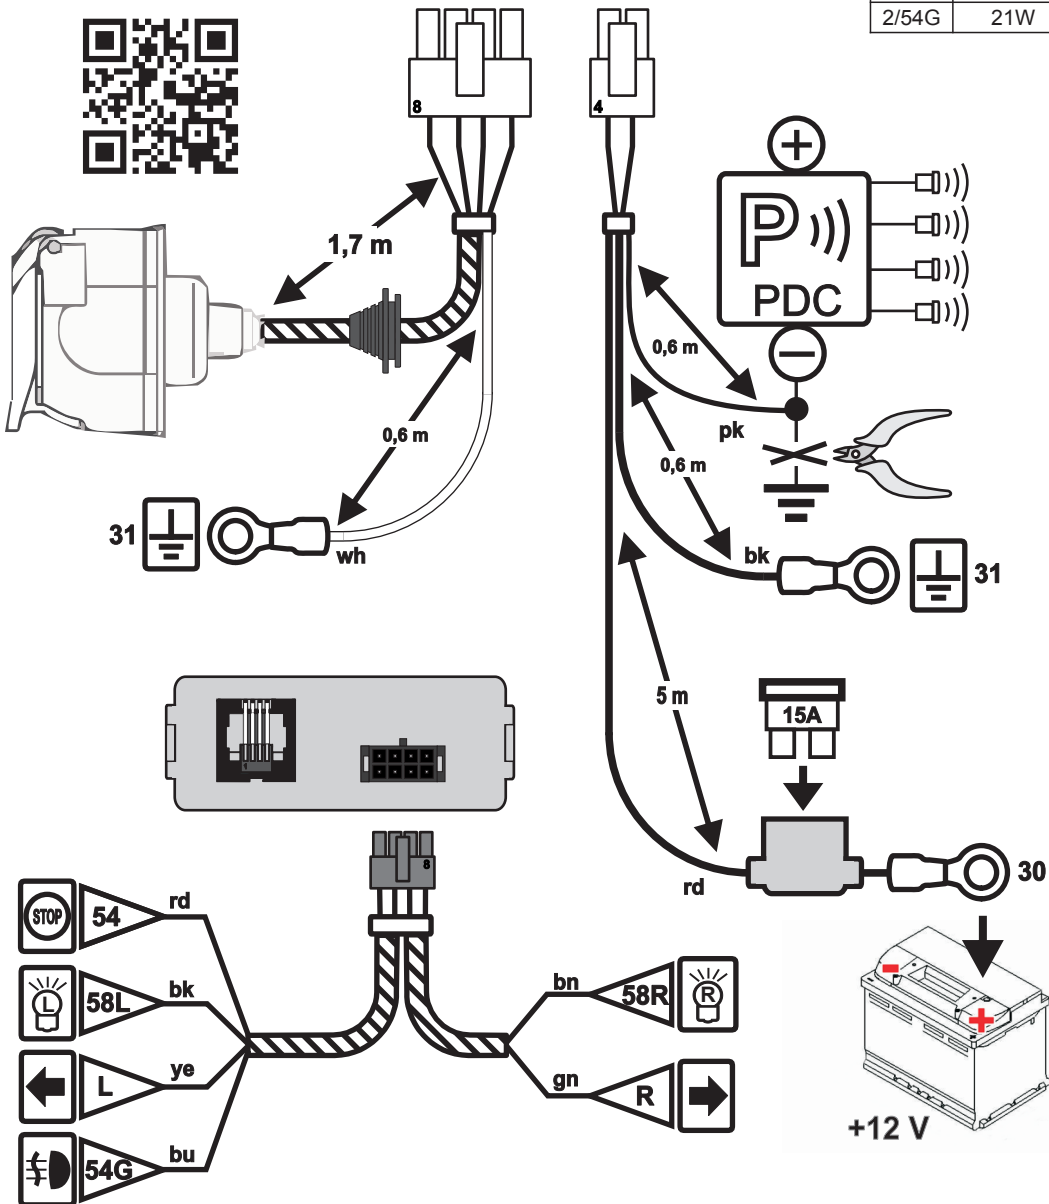

WH3S-G7

max.	
1/L	10W + 21W
4/R	10W + 21W
5/58R	3 x 5W
7/58L	3 x 5W
6/54	3 x 21W
2/54G	21W

	bk	wh	bn	gn	rd	ye	bu	pk
DE	schwarz	weiß	braun	grün	rot	gelb	blau	rosa
CZ	černo	bílá	hnědá	zelená	červená	žlutá	modrý	růžový
SK	čierny	biely	hnedý	zelený	červený	žltý	modrý	ružový
ES	negro	blanco	marrón	verde	rojo	amarillo	azul	rosa
FR	noir	blanc	marron	vert	rouge	jaune	bleu	rose
GB	black	white	brown	green	red	yellow	blue	pink
GR	μαύρο	λευκό	καφέ	πράσινο	κόκκινο	κίτρινο	μπλε	ροζ
IT	nero	bianco	marrone	verde	rosso	giallo	blu	rosa
NO	svart	hvit	brun	grønn	rod	gul	bla	rosa
PL	czarny	biały	brązowy	zielony	czerwony	żółty	niebieski	różowy
RU	черный	белый	коричнев	зеленый	красный	желтый	голубой	розовый