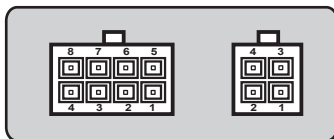

WH3S-G7

max.	
1/L	10W + 21W
4/R	10W + 21W
5/58R	3 x 5W
7/58L	3 x 5W
6/54	3 x 21W
2/54G	21W

	bk	wh	bn	gn	rd	ye	bu	pk
DE	schwarz	weiß	braun	grün	rot	gelb	blau	rosa
CZ	černo	bílá	hnědá	zelená	červená	žlutá	modrý	růžový
SK	čierny	biely	hnedý	zelený	červený	žltý	modrý	ružový
ES	negro	blanco	marrón	verde	rojo	amarillo	azul	rosa
FR	noir	blanc	marron	vert	rouge	jaune	bleu	rose
GB	black	white	brown	green	red	yellow	blue	pink
GR	μαύρο	λευκό	καφέ	πράσινο	κόκκινο	κίτρινο	μπλε	ροζ
IT	nero	bianco	marrone	verde	rosso	giallo	blu	rosa
NO	svart	hvit	brun	grønn	rod	gul	bla	rosa
PL	czarny	biały	brązowy	zielony	czerwony	żółty	niebieski	różowy
RU	черный	белый	коричнев	зеленый	красный	желтый	голубой	розовый